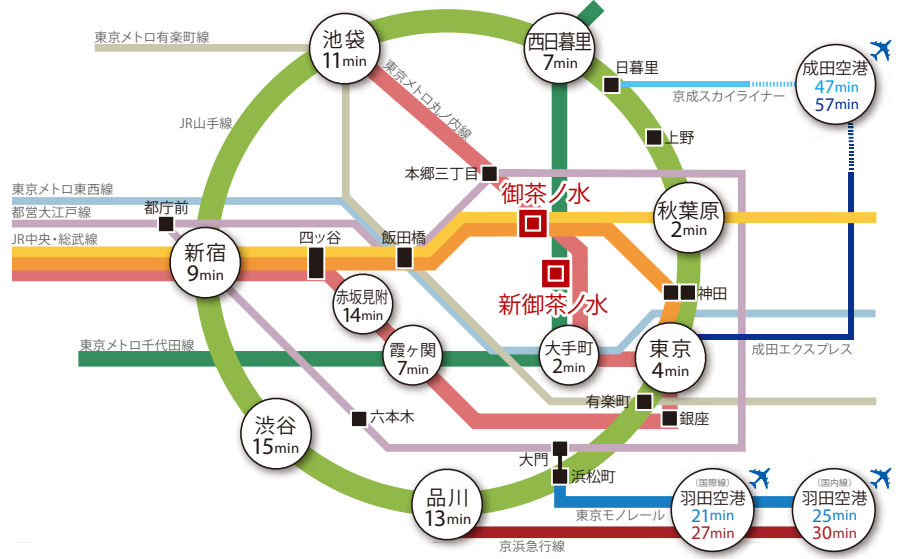

## アクセスマップ

### ◆交通

JR 中央線・総武線 「御茶ノ水」 駅  
聖橋口から 徒歩 1分

東京メトロ千代田線 「新御茶ノ水」 駅  
B2 出口【直結】

東京メトロ丸ノ内線 「御茶ノ水」 駅  
出口 1 から 徒歩 4分

都営地下鉄 新宿線 「小川町」 駅  
B3 出口から 徒歩 6分